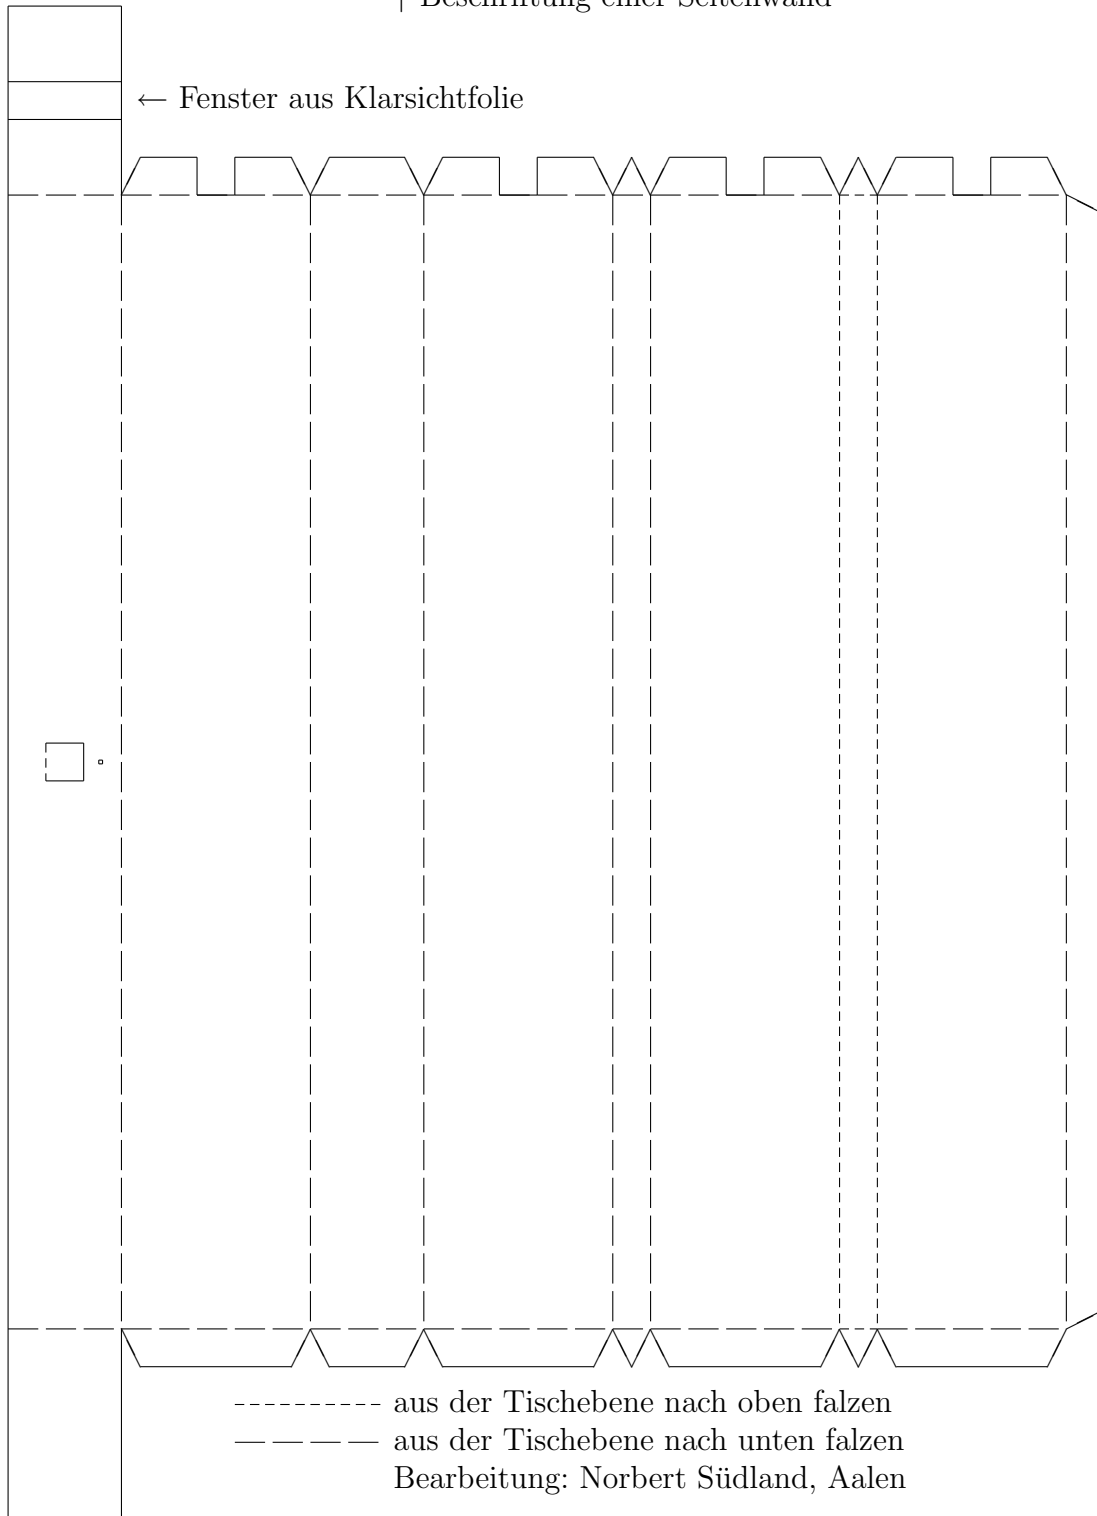

Noahs Arche

Maßstab 1:1000

Quelle: 1.Mose 6,14-16

↑ Beschriftung einer Seitenwand

← Fenster aus Klarsichtfolie

----- aus der Tischebene nach oben falzen
————— aus der Tischebene nach unten falzen
Bearbeitung: Norbert Südland, Aalen